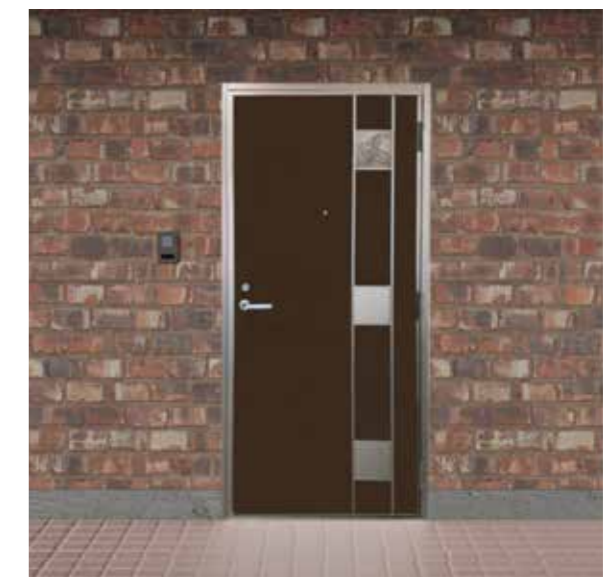

沖縄の厳しい自然・社会環境に負けない「5つの強さ」を
沖縄らしいデザインで演出したパネル。

場所に合わせて選べるパネルは定番の5種類だけでなく
よりオリジナリティーあるデザインへの変更も可能です。
※価格及びデザインについてはお問い合わせください。