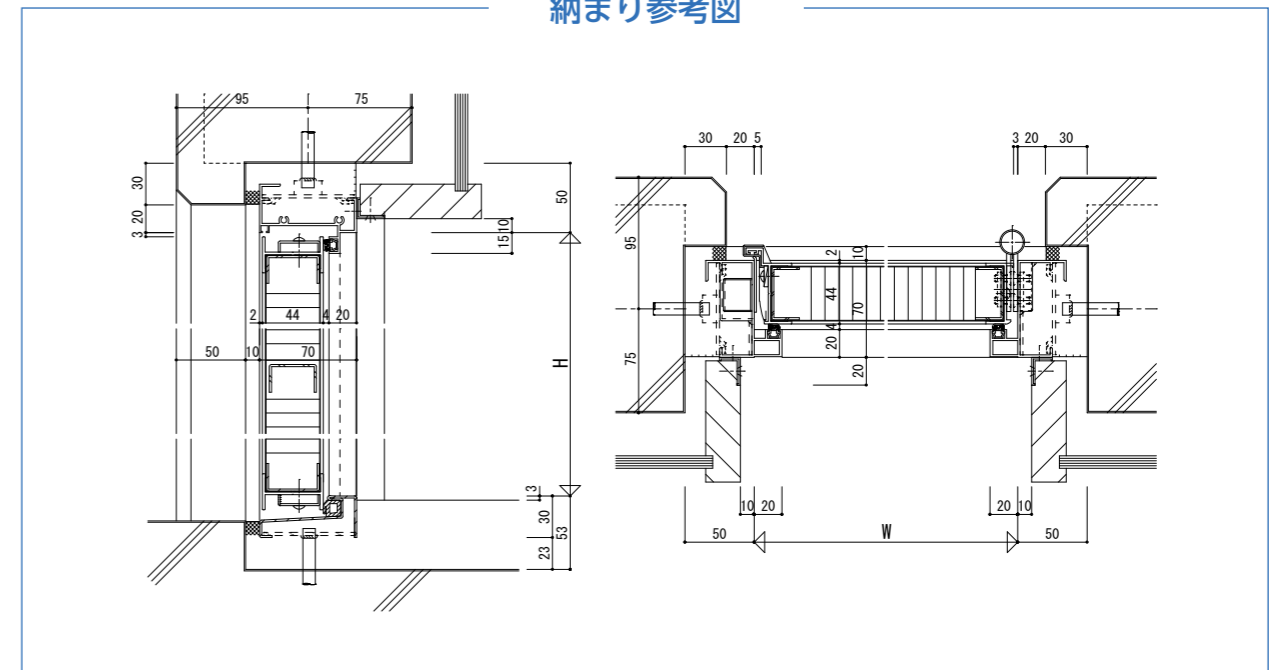

製作範囲

W	750~900
H	1800~1980

レバーハンドル錠

プッシュプル錠

納まり参考図

金秀アルミ工業株式会社

掲載製品に関するご相談・お問い合わせは

受付時間 / 平日 8 : 00 ~ 17 : 00(土日祝日、年末年始等を除く)