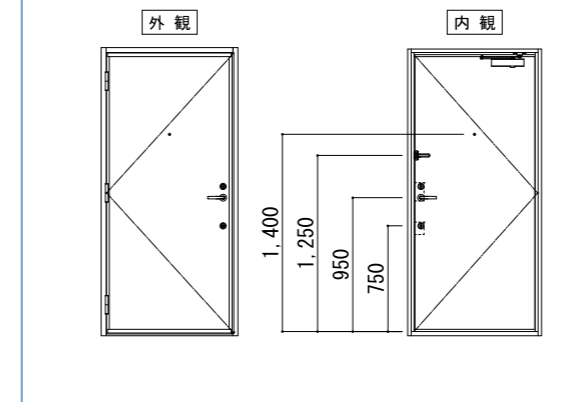

部品一覧

標準部品・オプション

標準部品

※防火区画の防火設備として使用する場合、
ドアクローザーはストップ無しを
ご使用ください。

オプション品

※オプションで鍵錠もご用意しております。

※掲載の部品でも品番・材質等に制限があります。

●お取扱いについて

安全なご使用についてのお願い

- ・ドアの開閉時には、ドアと外枠に取り付けられた丁番のそばに出来るすき間に、絶対に手を置かないでください。指をはさんで大けがをする恐れがあります。
- ・ドアの開閉時に丁番のそばに出来るすき間に、絶対にものはさまないでください。ドアの開閉機能に支障がでる可能性があります。
- ・ドアの開閉にあたっては、必ずハンドルを持って操作してください。突風などでドアが急に閉まってしまう場合、指をはさんでケガをする危険があります。また、風にあおられて扉が破損する恐れがあります。

お手入れ方法

表面の汚れを放置致しますと、腐食が発生する原因となります。長く美しく保つためにも定期的なお手入れをお願い致します。

●清掃方法

1. 水で濡らした布で表面を軽く拭いて、表面についているほこり、砂などの汚れを除去します。
2. 汚れが目立つ場合、中性洗剤を薄めた液で汚れを落とし、そのあと洗剤が残らないように洗い流してください。

●清掃方法の注意

- ・ワイヤーブラシやスチールワールなどの固い金属製ブラシは表面を傷つけますので、使用しないでください。使い古したタオル等の柔らかな布やスポンジ等を使用して下さい。
- ・洗剤を使用する際は、酸性又はアルカリ洗剤は表面の塗膜を劣化させる可能性がありますので、使用しないでください。中性洗剤を使用して下さい。

基本断面図 / 製品仕様

防火設備

基本性能

気密性	A-4
水密性	W-5
耐風圧性	S-7(3600 Pa)、5000 Pa
遮音性	T-1

防火設備		
仕様	枠見込み 納まり 開き形式 防火区分	70mm RC用 片開き(外開き) 防火設備
構造	枠 (主部材) (下枠材)	アルミ形材3方枠(ステンカラー) ステンレス下枠 t=1.5(ヘアライン)
	本体 (表面材・外) (表面材・内) (内部) (エッジ) (モール)	塩ビ化粧ステンレス鋼板 塩ビ化粧鋼板 ペーパーコート(難燃処理) アルミ形材(ステンカラー) アルミ形材(ステンカラー)

製作範囲

W	750~900
H	1800~1980

レバーハンドル錠

プッシュプル錠

納まり参考図