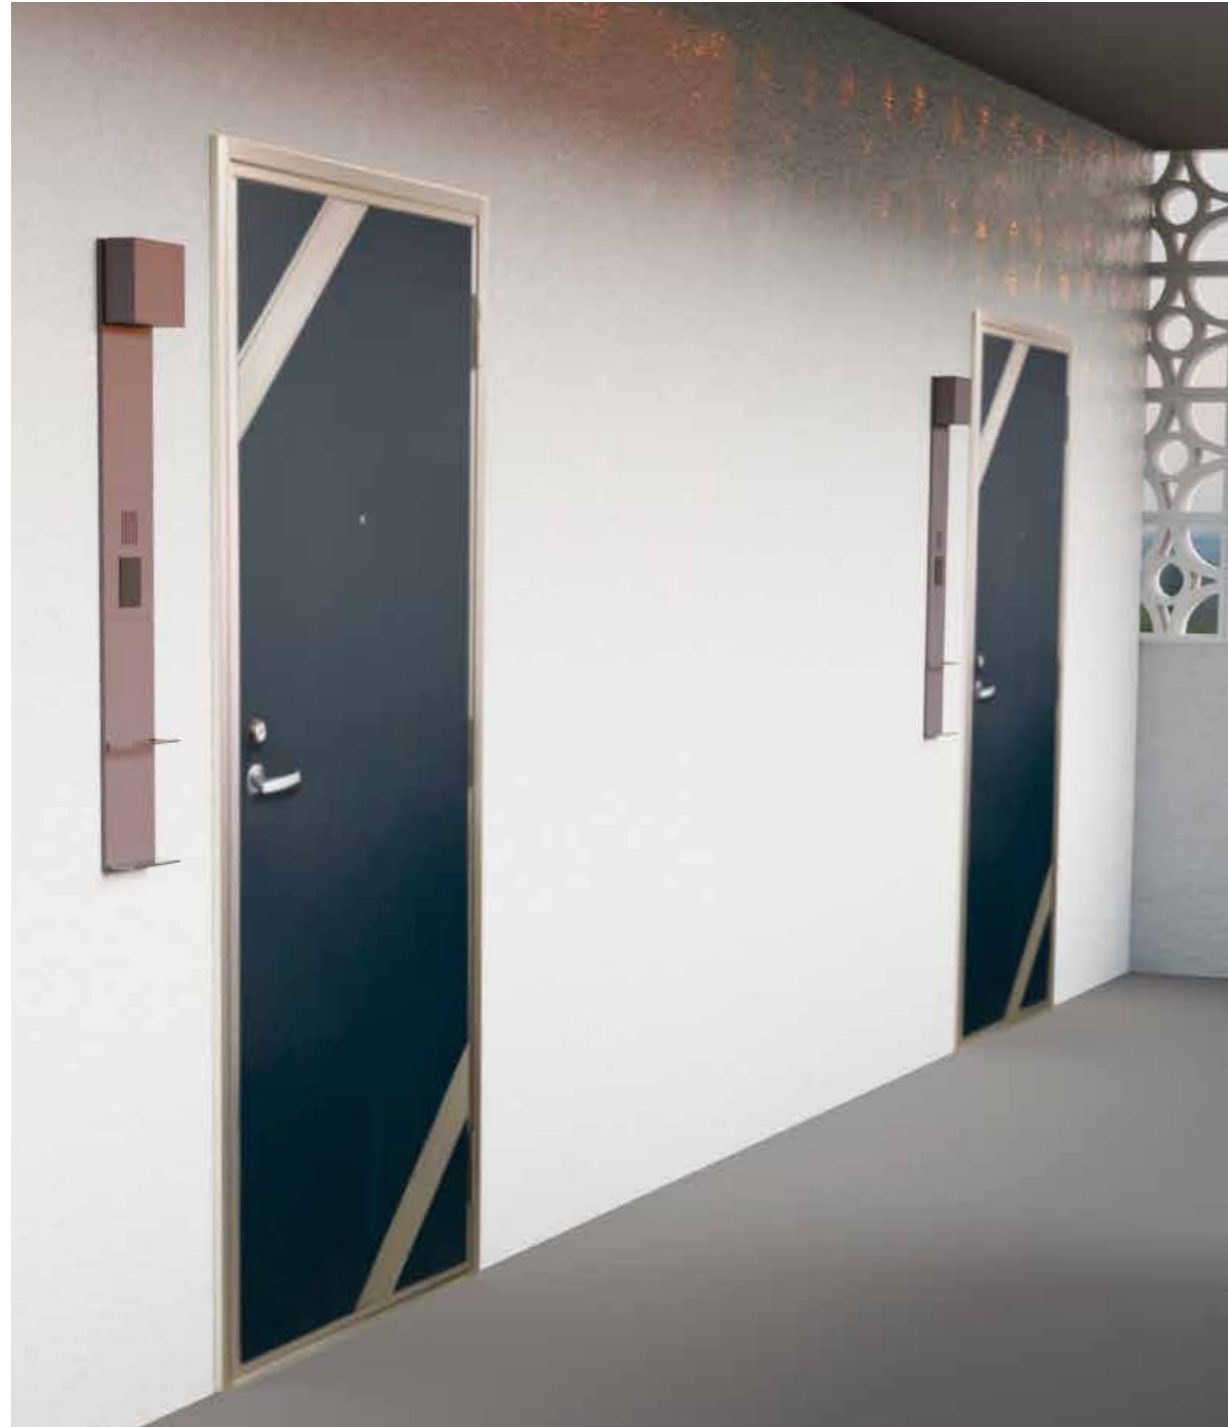

NEW デザイン NM-G

カラー：ネイビーブルー

ギフト（贈り物）のようなデザインが個性を演出します。

※商品の色は、印刷の特性上、実物と多少異なる場合がありますのでご了承ください。
※掲載価格に消費税、組立施工費は含まれておりません。