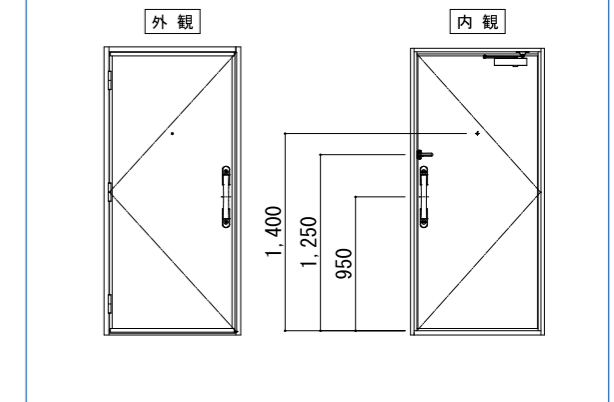

部品一覧

標準部品・オプション

標準部品

※防火区画の防火設備として使用する場合、
ドアクローザーはストップ無しを
ご使用ください。

オプション品

※オプションで鍵錠もご用意しております。

※掲載の部品でも品番・材質等に制限があります。

●お取扱いについて

安全なご使用についてのお願い

- ・ドアの開閉時には、ドアと外枠に取り付けられた丁番のそばに出来るすき間に、絶対に手を置かないでください。指をはさんで大けがをする恐れがあります。
- ・ドアの開閉時に丁番のそばに出来るすき間に、絶対にものはさまないでください。ドアの開閉機能に支障がでる可能性があります。
- ・ドアの開閉にあたっては、必ずハンドルを持って操作してください。突風などでドアが急に閉まってしまう場合、指をはさんでケガをする危険があります。また、風にあおられて扉が破損する恐れがあります。

お手入れ方法

表面の汚れを放置致しますと、腐食が発生する原因となります。長く美しく保つためにも定期的なお手入れをお願い致します。

●清掃方法

1. 水で濡らした布で表面を軽く拭いて、表面についているほこり、砂などの汚れを除去します。
2. 汚れが目立つ場合、中性洗剤を薄めた液で汚れを落とし、そのあと洗剤が残らないように洗い流してください。

●清掃方法の注意

- ・ワイヤーブラシやスチールワールなどの固い金属製ブラシは表面を傷つけますので、使用しないでください。使い古したタオル等の柔らかな布やスポンジ等を使用して下さい。
- ・洗剤を使用する際は、酸性又はアルカリ洗剤は表面の塗膜を劣化させる可能性がありますので、使用しないでください。中性洗剤を使用して下さい。

基本断面図 / 製品仕様

防火設備

基本性能

気密性	A-4
水密性	W-5
耐風圧性	S-7(3600 Pa)、5000 Pa
遮音性	T-1

防火設備		
仕様	枠見込み 納まり 開き形式 防火区分	70mm RC用 片開き(外開き) 防火設備
構造	枠 (主部材) (下枠材)	アルミ形材3方枠(ステンカラー) ステンレス下枠 t=1.5(ヘアライン)
	本体 (表面材・外) (表面材・内) (内部) (エッジ) (モール)	塩ビ化粧ステンレス鋼板 塩ビ化粧鋼板 ペーパーコート(難燃処理) アルミ形材(ステンカラー) アルミ形材(ステンカラー)

製作範囲

W	750~900
H	1800~1980

レバーハンドル錠

プッシュプル錠

納まり参考図