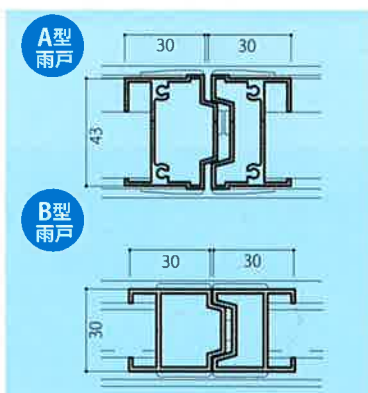

### アルミ・丈夫・長持ち

台風時の風雨・飛来物から開口部をガードします。43mm業界一のフレーム見込み寸法だから強い。

- ・ガラリ式だから通風が抜群、省エネにも効果的です。
- ・外からの視線はカット。プライバシーを守ります。