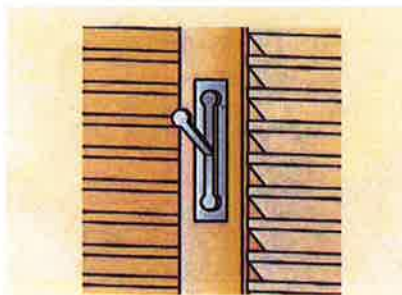

防犯

カギ・2ヶ所・簡単

フランス落しを採用。操作が簡単で確実にロックします。

カラーバリエーション

(艶消しはご相談下さい)

- ライトブロンズ
- シルバー

施工

後付け施工だからリフォームに最適！工事も簡単、金秀雨戸でより快適な暮らしを！
他社商品の窓にも取り付け可能です。