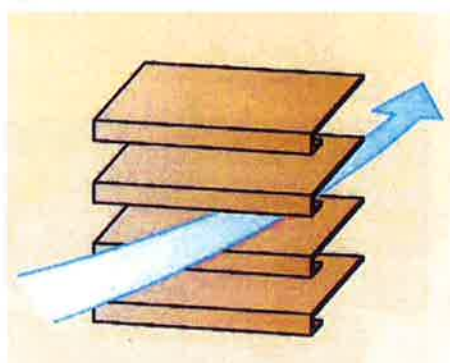

A型雨戸・B型雨戸

沖縄の気候風土を熟慮した設計、済む人の安心・安全を一番に考えたオリジナル製品です。
夏場の強い日差しや雨風はカットし、自然の涼風を取り入れ快適な居住環境を創り出します。

製品特長 頑丈・長持ち

爽やか・健康 安心・安全

アルミ・丈夫・長持ち

台風時の風雨・飛来物から開口部をガードします。43mm業界一のフレーム見込み寸法だから強い。

- ・ガラリ式だから通風が抜群、省エネにも効果的です。
- ・外からの視線はカット。プライバシーを守ります。

自然・快適・爽やか

自在戸車 (A型雨戸)

首振り戸車だから戸袋からの出し入れがスムーズ。

※製品の改良のため仕様を変更する場合がございます。

防犯

カギ・2ヶ所・簡単

フランス落しを採用。操作が簡単で確実にロックします。

カラーバリエーション

(艶消しはご相談下さい)

- ライトブロンズ
- シルバー

施工

後付け施工だからリフォームに最適！工事も簡単、金秀雨戸でより快適な暮らしを！
他社商品の窓にも取り付け可能です。