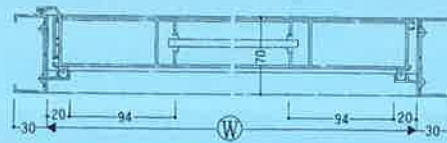

カラーバリエーション

(艶消しはご相談下さい)

	ブラック
	オールドブロンズ
	ライトブロンズ
	ステンカラー
	シルバー

※製品の改良のため仕様を変更する場合がございます。

開きドア・はめ殺し窓

KA-70SFD / SF 〈基本図〉

框ドア

両開きタイプ

片開きタイプ

フラッシュドア

はめ殺し窓