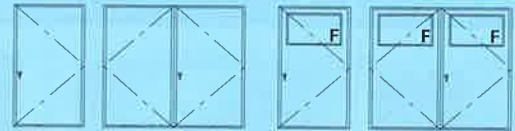

カラーバリエーション

(艶消しはご相談下さい)

	ブラック
	オールドブロンズ
	ライトブロンズ
	ステンカラー
	シルバー

※製品の改良のため仕様を変更する場合がございます。

開きドア・はめ殺し窓

KA-70SFD / SF 〈基本図〉

框ドア

両開きタイプ

片開きタイプ

フラッシュドア

はめ殺し窓