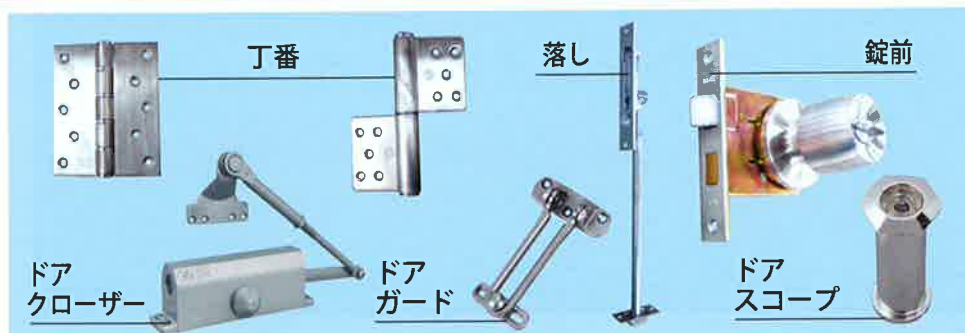

気密材(エンドレス)

グレモン締りハンドル

製品バリエーション

框ドア

フラッシュドア

腰フラッシュドア

はめ殺し窓

標準金具