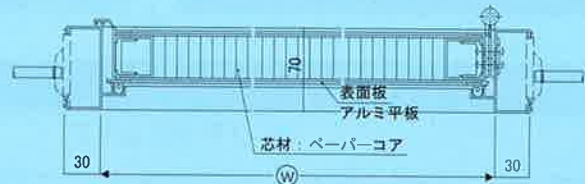

カラーバリエーション

(艶消しはご相談下さい)

	ブラック
	オールドブロンズ
	ライトブロンズ
	ステンカラー
	シルバー

※製品の改良のため仕様を変更する場合がございます。

開きドア・はめ殺し窓

KA-70SFD / SF 〈基本図〉

框ドア

両開きタイプ

片開きタイプ

フラッシュドア

はめ殺し窓