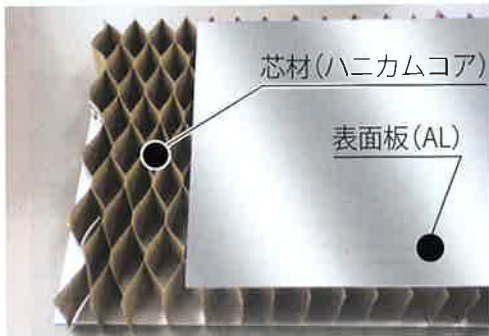

ハイパーサッシ

独自の設計仕様により、
すぐれた性能を発揮。
グレモン締り仕様で
さらにグレードアップ

基本性能

気密性	A-4(2)
水密性	W-5(500)
耐風圧性	S-7(3600)
遮音性	T-1(25)※注1
※注1グレモン仕様	
防火性	防火設備(乙防)

ガラス溝寸法

框ドア	14・22・32
FIX	14・21・32

製品特長

本体構造(ハニカム芯材)

気密材(エンドレス)

グレモン締りハンドル

製品バリエーション

框ドア

フラッシュドア

腰フラッシュドア

はめ殺し窓

標準金具

カラーバリエーション

(艶消しはご相談下さい)

	ブラック
	オールドブロンズ
	ライトブロンズ
	ステンカラー
	シルバー

※製品の改良のため仕様を変更する場合がございます。

開きドア・はめ殺し窓

KA-70SFD / SF 〈基本図〉

框ドア

両開きタイプ