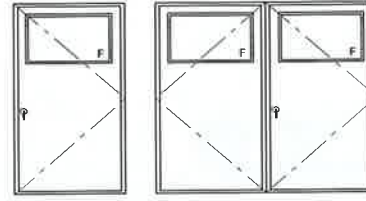

気密材(エンドレス)

グレモン締りハンドル

製品バリエーション

框ドア

フラッシュドア

腰フラッシュドア

はめ殺し窓

標準金具

片開きタイプ

フラッシュドア

はめ殺し窓