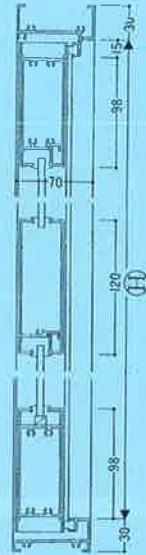

ハイパーサッシ

独自の設計仕様により、
すぐれた性能を発揮。
グレモン締り仕様で
さらにグレードアップ

基本性能

気密性	A-4(2)
水密性	W-5(500)
耐風圧性	S-7(3600)
遮音性	T-1(25)※注1
※注1グレモン仕様	
防火性	防火設備(乙防)

ガラス溝寸法

框ドア	14・22・32
FIX	14・21・32

製品特長

本体構造(ハニカム芯材)

気密材(エンドレス)

グレモン締りハンドル

製品バリエーション

框ドア

フラッシュドア

腰フラッシュドア

はめ殺し窓

標準金具

カラーバリエーション

(艶消しはご相談下さい)

	ブラック
	オールドブロンズ
	ライトブロンズ
	ステンカラー
	シルバー

※製品の改良のため仕様を変更する場合がございます。

開きドア・はめ殺し窓

KA-70SFD / SF 〈基本図〉

框ドア

両開きタイプ

片開きタイプ

フラッシュドア

はめ殺し窓