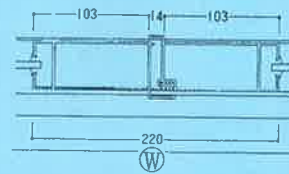

カラーバリエーション

(艶消しはご相談下さい)

	ブラック
	オールドブロンズ
	ライトブロンズ
	ステンカラー
	シルバー

※製品の改良のため仕様を変更する場合がございます。

開きドア・はめ殺し窓

KA-70SFD / SF 〈基本図〉

框ドア

両開きタイプ