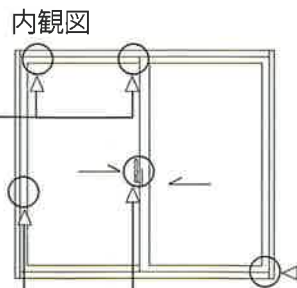

開閉時の指はさみを防止、安心してお使いいただけます。