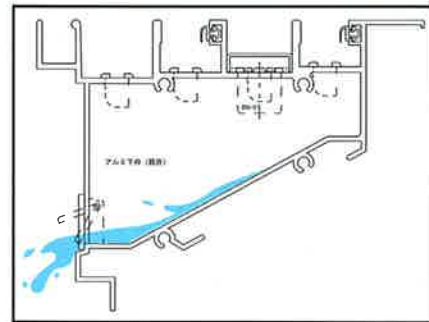

ハイパーサッシ

サッシ下枠の段差を解消、
フラットだけど水密性も確保・
出入りもスムーズ

基本性能
 気密性 A-4(2)
 水密性 W-5(500)
 耐風圧性 S-7(3600)
 遮音性 T-1(25)
 防火性 防火設備(乙防)

製品特長

下枠レールの段差を解消

水密性が良い／排水弁付

フラットだから車イスの方でも自由に室内外への行き来ができます。

独自の構造設計により雨水の侵入を抑えます。侵入水は排水弁でスピーディーに外部へ排水

障子外れ止め

指はさみ防止ストッパー

障子の脱落防止、安全性にも配慮しています。

開閉時の指はさみを防止、安心してお使いいただけます。

クレセント

大型のクレセントを使用、しっかり施錠します。

大型引手(オプション)

補助錠(オプション)