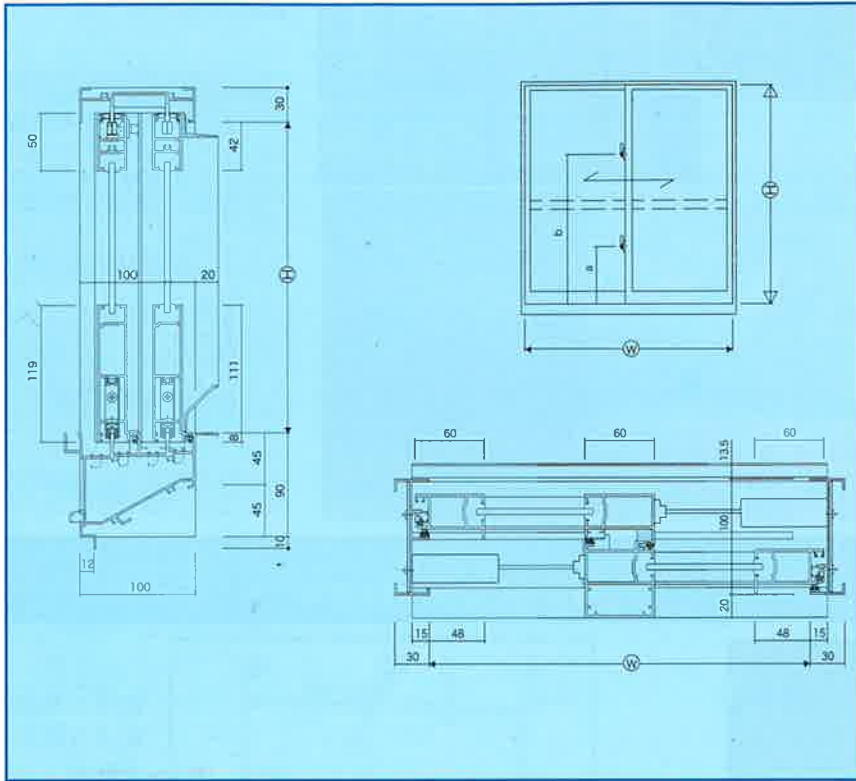

引違い窓

KA-100SA

〈基本図〉