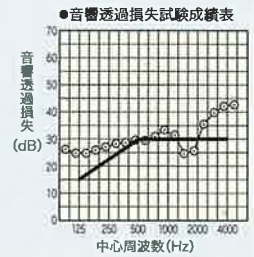

ハイパーサッシ

サッシ下枠の段差を解消、
フラットだけど水密性も確保・
出入りもスムーズ

基本性能
 気密性 A-4(2)
 水密性 W-5(500)
 耐風圧性 S-7(3600)
 遮音性 T-1(25)
 防火性 防火設備(乙防)

製品特長

下枠レールの段差を解消

水密性が良い／排水弁付

フラットだから車イスの方でも自由に室内外への行き来ができます。

独自の構造設計により雨水の侵入を抑えます。侵入水は排水弁でスピーディーに外部へ排水