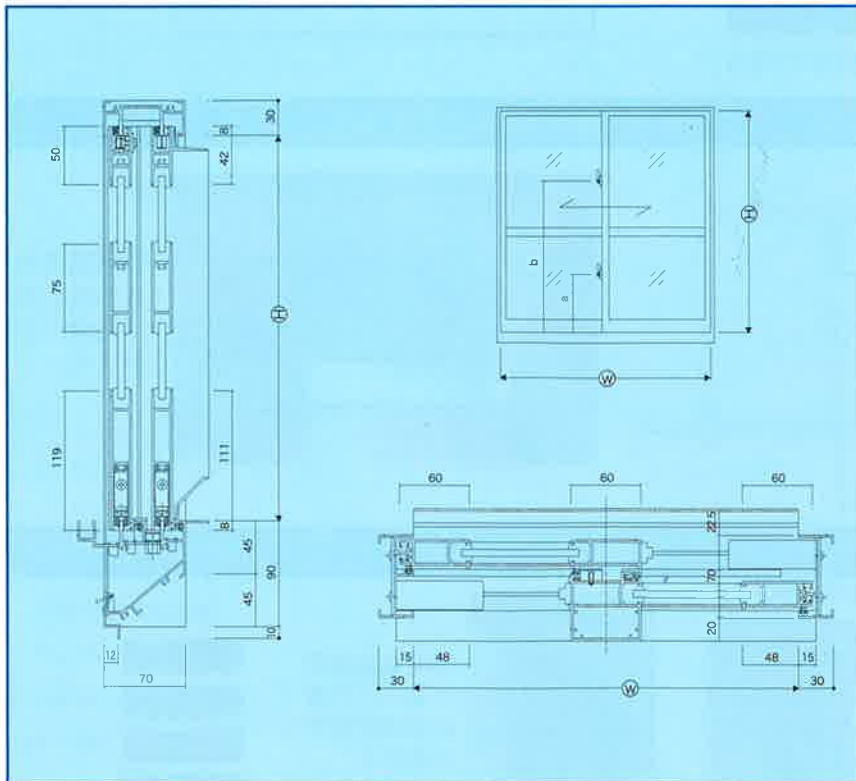

KA-70SA

〈基本図〉