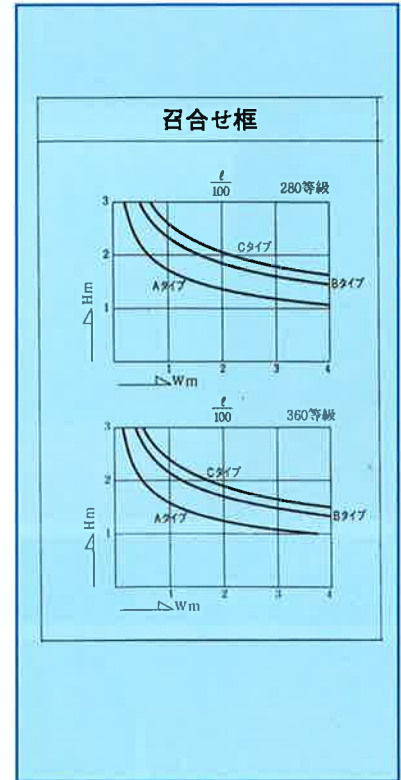

補助錠を併用することで更に防犯性をたかめます。

カラーバリエーション

(艶消しはご相談下さい)

-  ブラック
-  オールドブロンズ
-  ライトブロンズ
-  ステンカラー
-  シルバー

※製品の改良のため仕様を変更する場合がございます。

引違い窓

KA-100SA

〈基本図〉